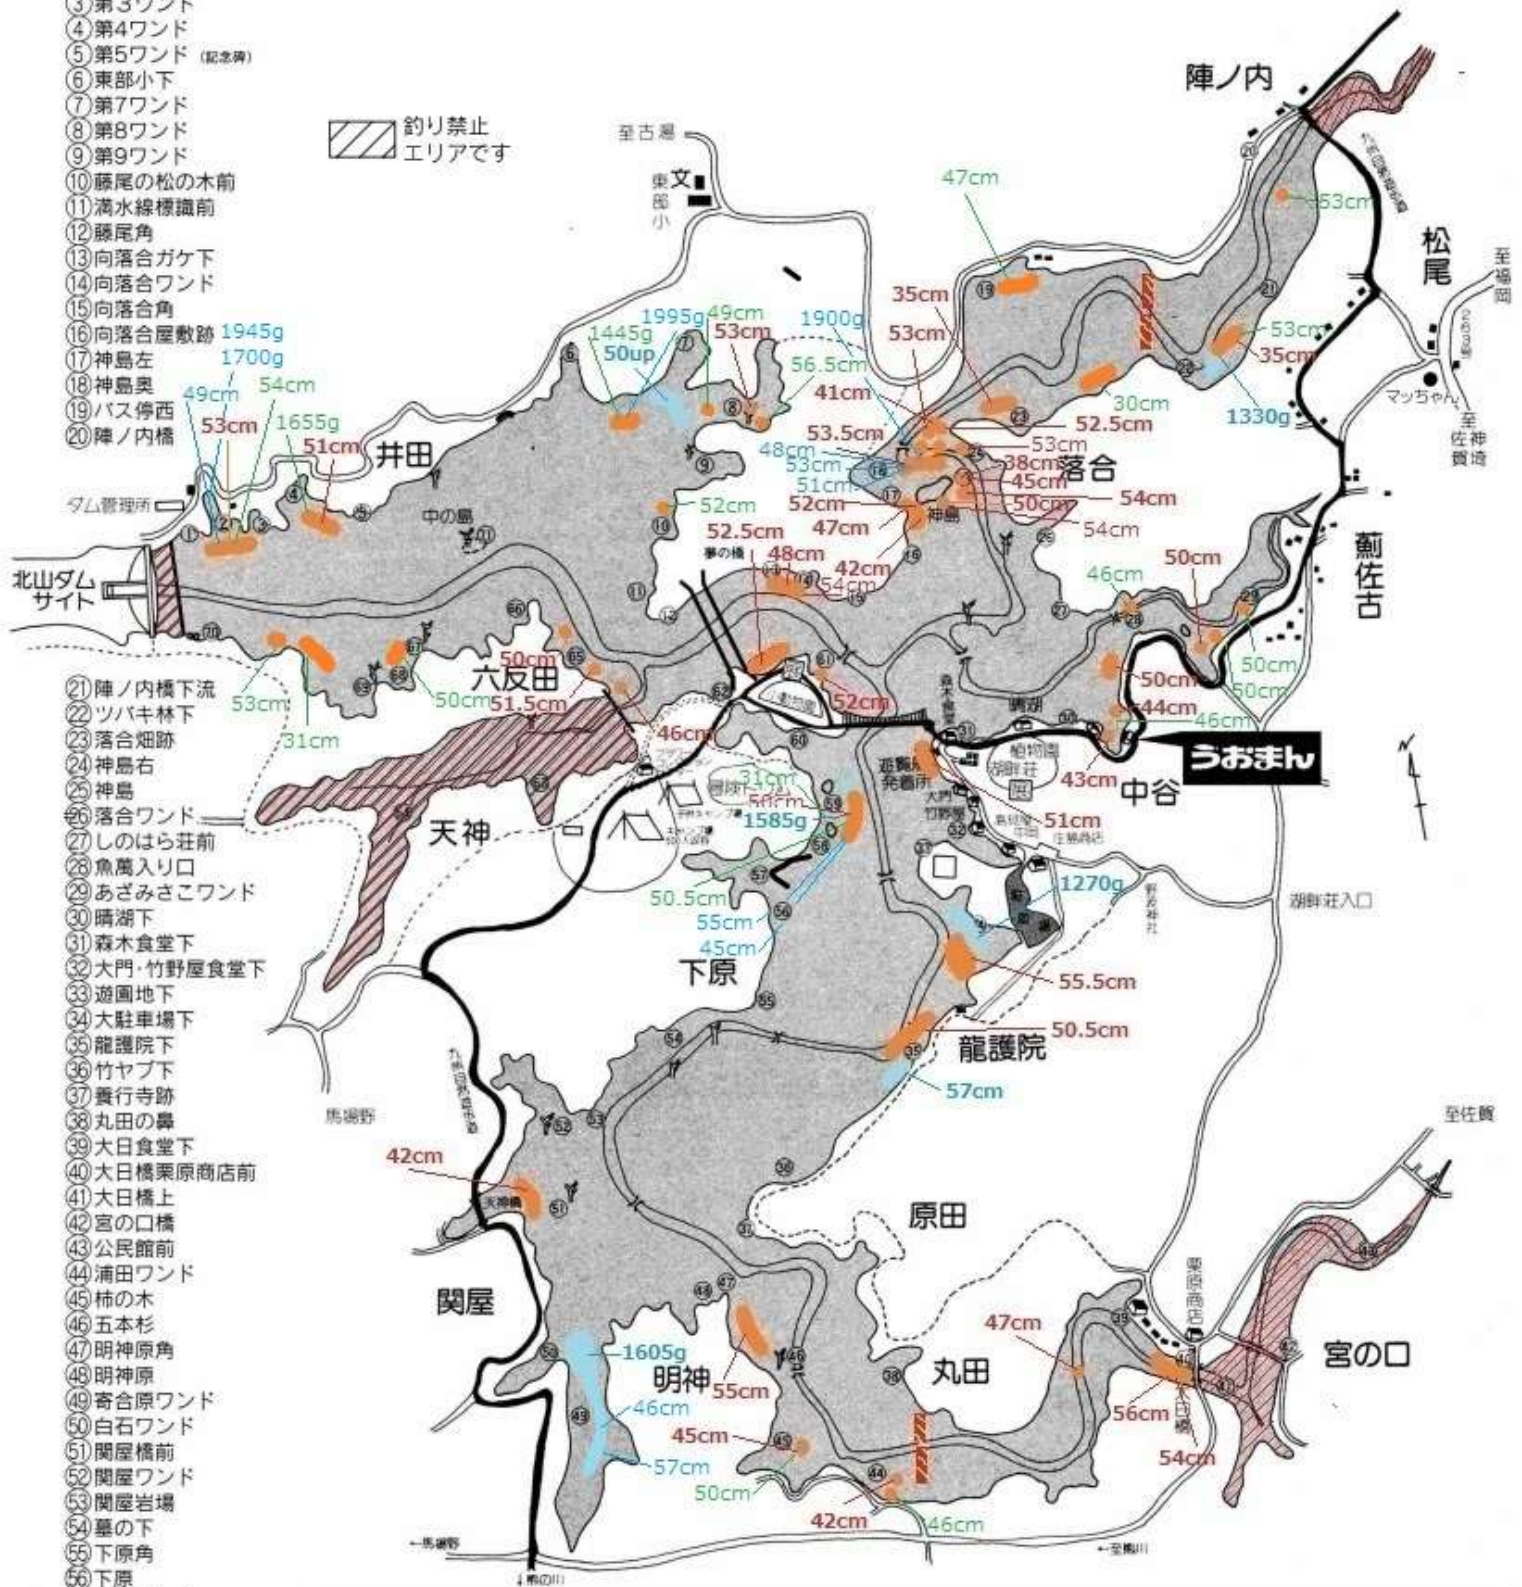

北山ダム・ポイント図

- ① ダム管理所下 (第1ワンド)
- ② 茶店下 (第2ワンド)
- ③ 第3ワンド
- ④ 第4ワンド
- ⑤ 第5ワンド (記念碑)
- ⑥ 東部小下
- ⑦ 第7ワンド
- ⑧ 第8ワンド
- ⑨ 第9ワンド
- ⑩ 藤尾の松の木前
- ⑪ 滴水線標識前
- ⑫ 藤尾角
- ⑬ 向落合ガケ下
- ⑭ 向落合ワンド
- ⑮ 向落合角
- ⑯ 向落合屋敷跡 1945g
- ⑰ 神島左 1700g
- ⑱ 神島奥
- ⑲ バス停西 1655g
- ⑳ 陣ノ内橋

釣り禁止
エリアです

- ㉑ 陣ノ内橋下流
- ㉒ ツバキ林下
- ㉓ 落合畑跡
- ㉔ 神島右
- ㉕ 神島
- ㉖ 落合ワンド
- ㉗ しのはら荘前
- ㉘ 魚萬入り口
- ㉙ あざみさこワンド
- ㉚ 曝湖下
- ㉛ 森木食堂下
- ㉜ 大門・竹野屋食堂下
- ㉝ 遊園地下
- ㉞ 大駐車場下
- ㉟ 龍護院下
- ㊱ 竹ヤブ下
- ㊲ 養行寺跡
- ㊳ 丸田の鼻
- ㊴ 大日食堂下
- ㊵ 大日橋栗原商店前
- ㊶ 大日橋上
- ㊷ 宮の口橋
- ㊸ 公民館前
- ㊹ 浦田ワンド
- ㊺ 柿の木
- ㊻ 五本杉
- ㊼ 明神原角
- ㊽ 明神原
- ㊾ 寄合原ワンド
- ㊿ 白石ワンド
- 1 関屋橋前
- 2 関屋ワンド
- 3 関屋岩場
- 4 墓の下
- 5 下原角
- 6 下原
- 7 下原ワンド
- 8 墓の跡
- 9 湖畔荘前
- 10 遊覧船溜り
- 11 展望台下
- 12 松山下
- 13 天神ワンド
- 14 天神奥二又
- 15 六反田鼻深んど
- 16 井田ゼキ
- 17 杉の木下
- 18 六反田ワンド
- 19 小関ワンド
- 20 えん堤ガケ前
- 21 中の島