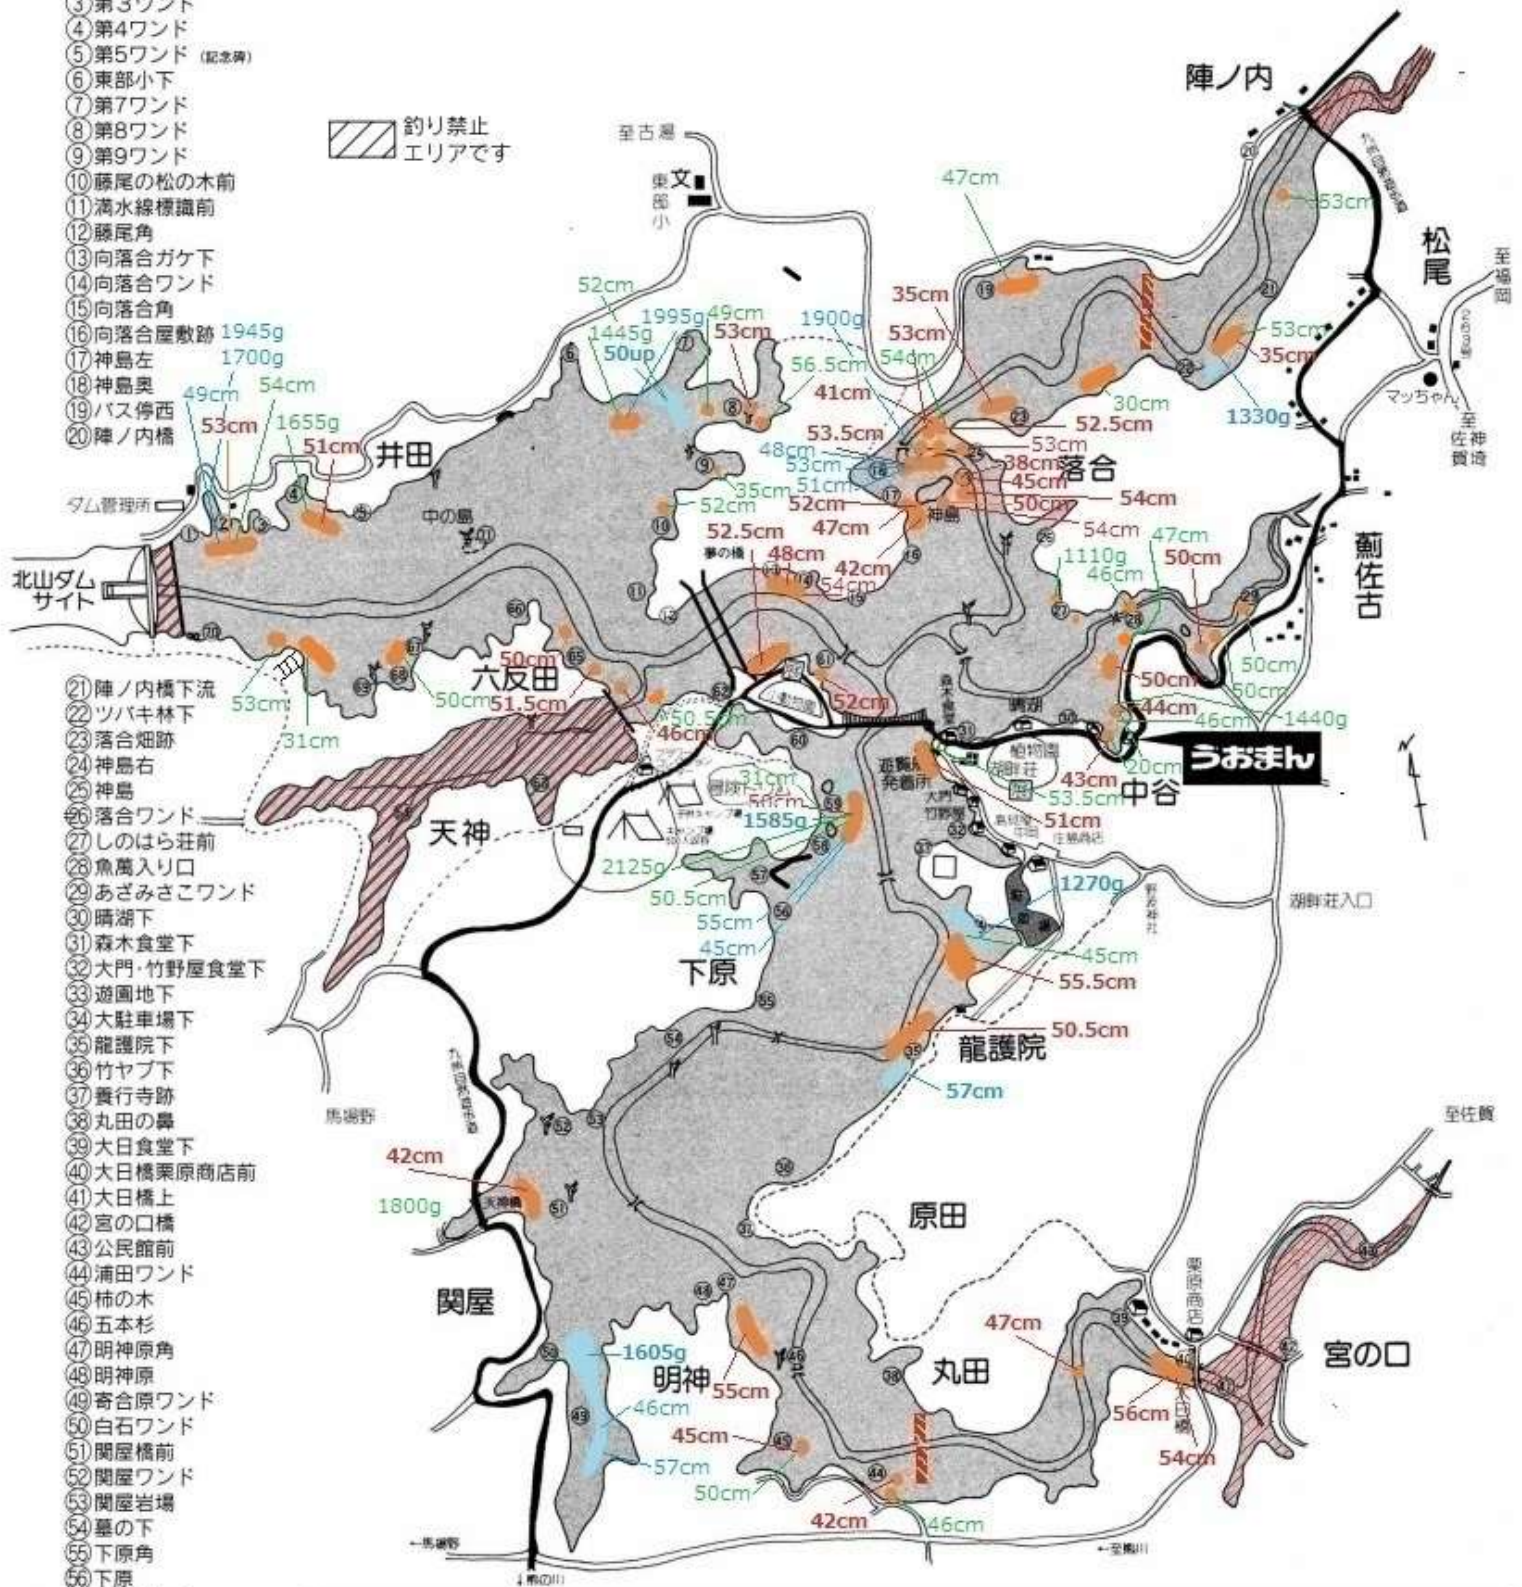

北山ダム・ポイント図

- ① ダム管理所下 (第1ワンド)
- ② 茶店下 (第2ワンド)
- ③ 第3ワンド
- ④ 第4ワンド
- ⑤ 第5ワンド (記念碑)
- ⑥ 東部小下
- ⑦ 第7ワンド
- ⑧ 第8ワンド
- ⑨ 第9ワンド
- ⑩ 藤尾の松の木前
- ⑪ 滴水線標識前
- ⑫ 藤尾角
- ⑬ 向落合ガケ下
- ⑭ 向落合ワンド
- ⑮ 向落合角
- ⑯ 向落合屋敷跡 1945g
- ⑰ 神島左 1700g
- ⑱ 神島奥
- ⑲ バス停西 1655g
- ⑳ 陣ノ内橋

釣り禁止
エリアです

- ㉑ 陣ノ内橋下流
- ㉒ ツバキ林下
- ㉓ 落合畑跡
- ㉔ 神島右
- ㉕ 神島
- ㉖ 落合ワンド
- ㉗ しのはら荘前
- ㉘ 魚萬入り口
- ㉙ あざみさこワンド
- ㉚ 晴湖下
- ㉛ 森木食堂下
- ㉜ 大門・竹野屋食堂下
- ㉝ 遊園地下
- ㉞ 大駐車場下
- ㉟ 龍護院下
- ㊱ 竹ヤブ下
- ㊲ 養行寺跡
- ㊳ 丸田の鼻
- ㊴ 大日食堂下
- ㊵ 大日橋栗原商店前
- ㊶ 大日橋上
- ㊷ 宮の口橋
- ㊸ 公民館前
- ㊹ 浦田ワンド
- ㊺ 柿の木
- ㊻ 五本杉
- ㊼ 明神原角
- ㊽ 明神原
- ㊾ 寄合原ワンド
- ㊿ 白石ワンド
- 1 関屋橋前
- 2 関屋ワンド
- 3 関屋岩場
- 4 墓の下
- 5 下原角
- 6 下原
- 7 下原ワンド
- 8 墓の跡
- 9 湖畔荘前
- 10 遊覧船溜り
- 11 展望台下
- 12 松山下
- 13 天神ワンド
- 14 天神奥二又
- 15 六反田鼻深んど
- 16 井田セキ
- 17 杉の木下
- 18 六反田ワンド
- 19 小関ワンド
- 20 えん堤ガケ前
- 21 中の島