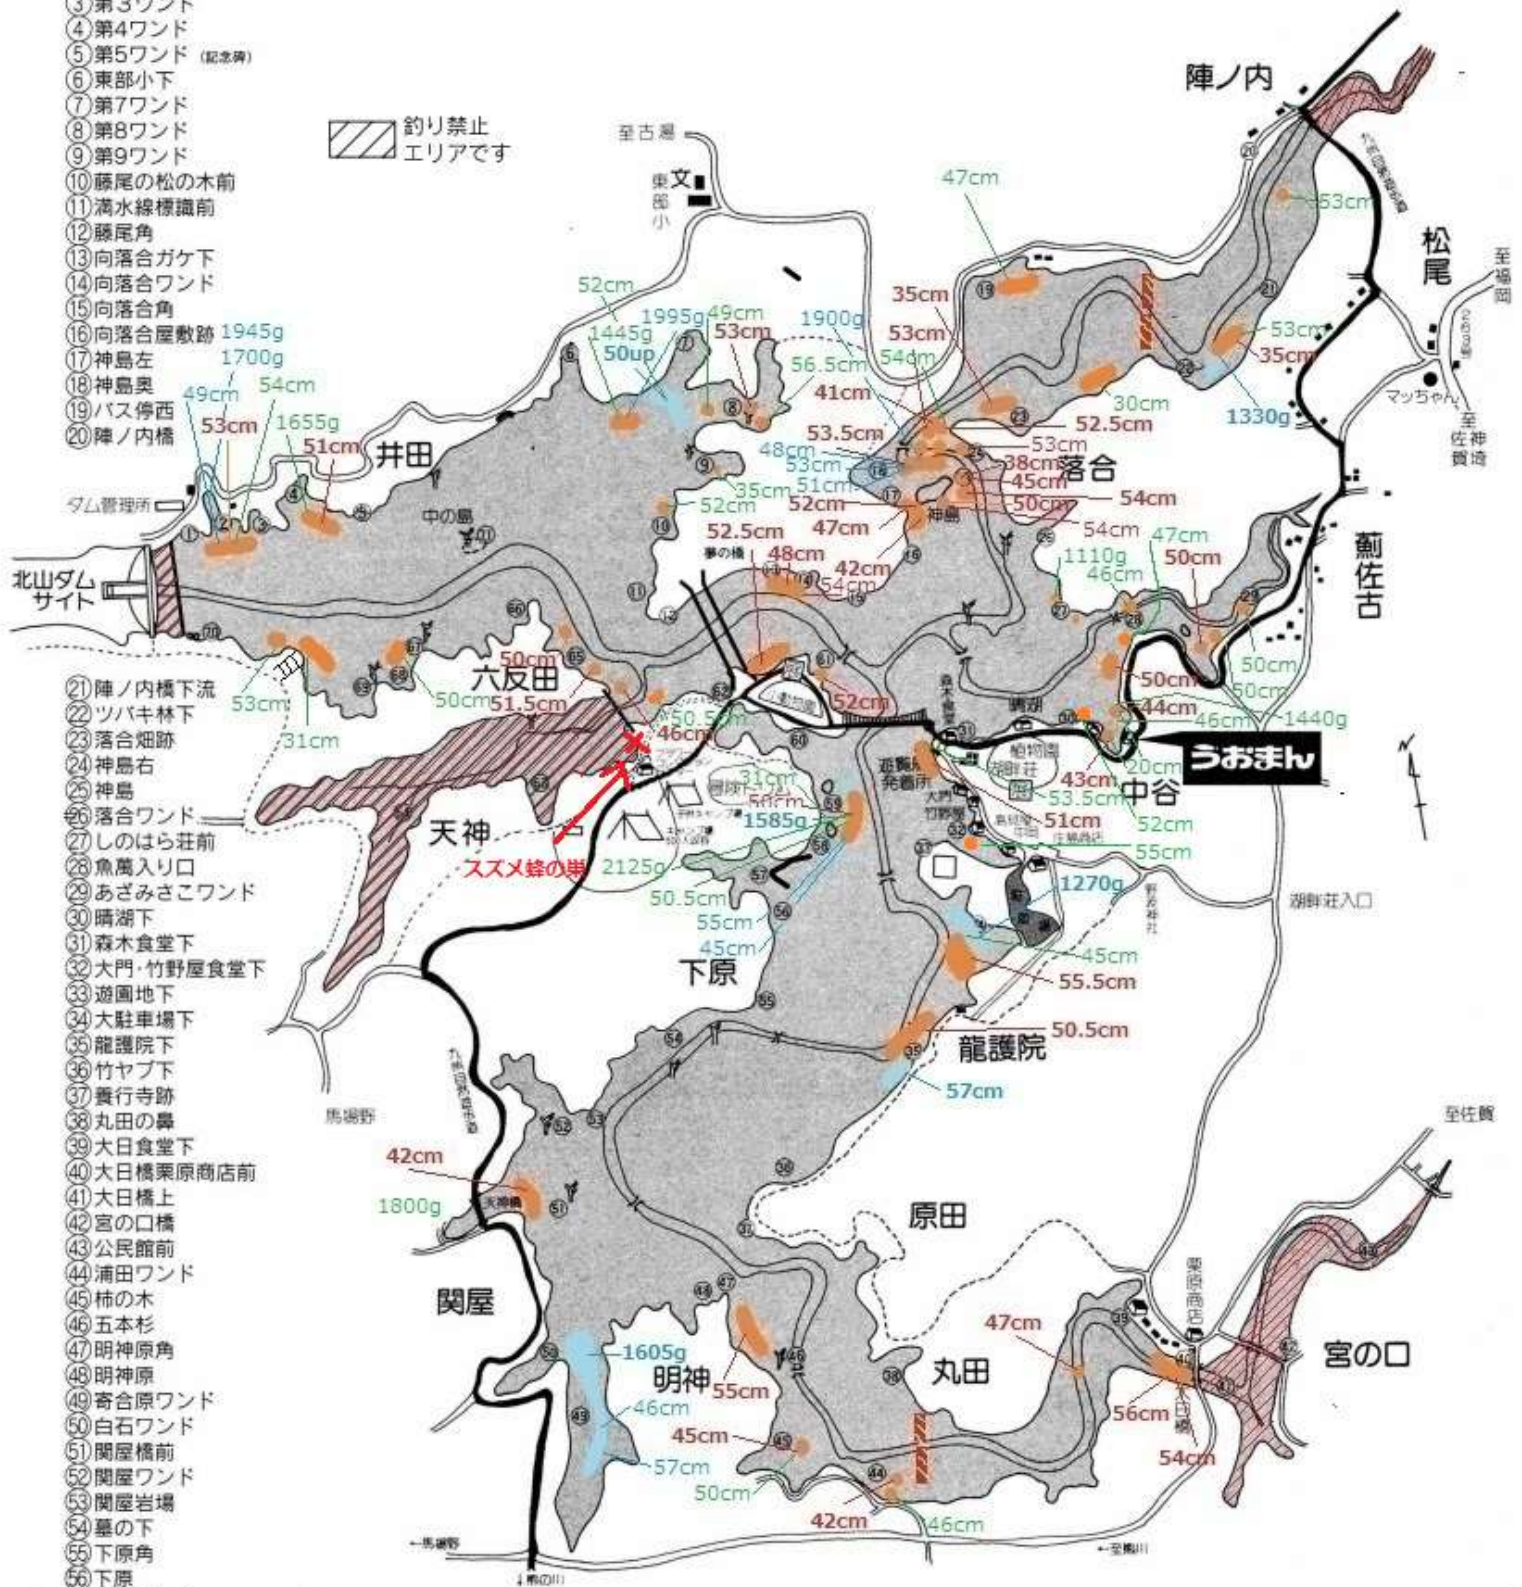

北山ダム・ポイント図

- ① ダム管理所下 (第1ワンド)
- ② 茶店下 (第2ワンド)
- ③ 第3ワンド
- ④ 第4ワンド
- ⑤ 第5ワンド (記念碑)
- ⑥ 東部小下
- ⑦ 第7ワンド
- ⑧ 第8ワンド
- ⑨ 第9ワンド
- ⑩ 藤尾の松の木前
- ⑪ 滴水線標識前
- ⑫ 藤尾角
- ⑬ 向落合ガケ下
- ⑭ 向落合ワンド
- ⑮ 向落合角
- ⑯ 向落合屋敷跡 1945g
- ⑰ 神島左 1700g
- ⑱ 神島奥
- ⑲ バス停西 1655g
- ⑳ 陣ノ内橋

釣り禁止
エリアです

- ㉑ 陣ノ内橋下流
 - ㉒ ツバキ林下
 - ㉓ 落合畑跡
 - ㉔ 神島右
 - ㉕ 神島
 - ㉖ 落合ワンド
 - ㉗ しのはら荘前
 - ㉘ 魚萬入り口
 - ㉙ あざみさこワンド
 - ㉚ 曝湖下
 - ㉛ 森木食堂下
 - ㉜ 大門・竹野屋食堂下
 - ㉝ 遊園地下
 - ㉞ 大駐車場下
 - ㉟ 龍護院下
 - ㊱ 竹ヤブ下
 - ㊲ 養行寺跡
 - ㊳ 丸田の鼻
 - ㊴ 大日食堂下
 - ㊵ 大日橋栗原商店前
 - ㊶ 大日橋上
 - ㊷ 宮の口橋
 - ㊸ 公民館前
 - ㊹ 浦田ワンド
 - ㊺ 柿の木
 - ㊻ 五本杉
 - ㊼ 明神原角
 - ㊽ 明神原
 - ㊾ 寄合原ワンド
 - ㊿ 白石ワンド
 - 1 関屋橋前
 - 2 関屋ワンド
 - 3 関屋岩場
 - 4 墓の下
 - 5 下原角
 - 6 下原
 - 7 下原ワンド
 - 8 墓の跡
 - 9 湖畔荘前
 - 10 遊覧船溜り
 - 11 展望台下
 - 12 松山下
 - 13 天神ワンド
 - 14 天神奥二又
 - 15 六反田鼻深んど
 - 16 井田ゼキ
 - 17 杉の木下
 - 18 六反田ワンド
 - 19 小関ワンド
 - 20 えん堤ガケ前
 - 21 中の島
- 九州自然遊歩道