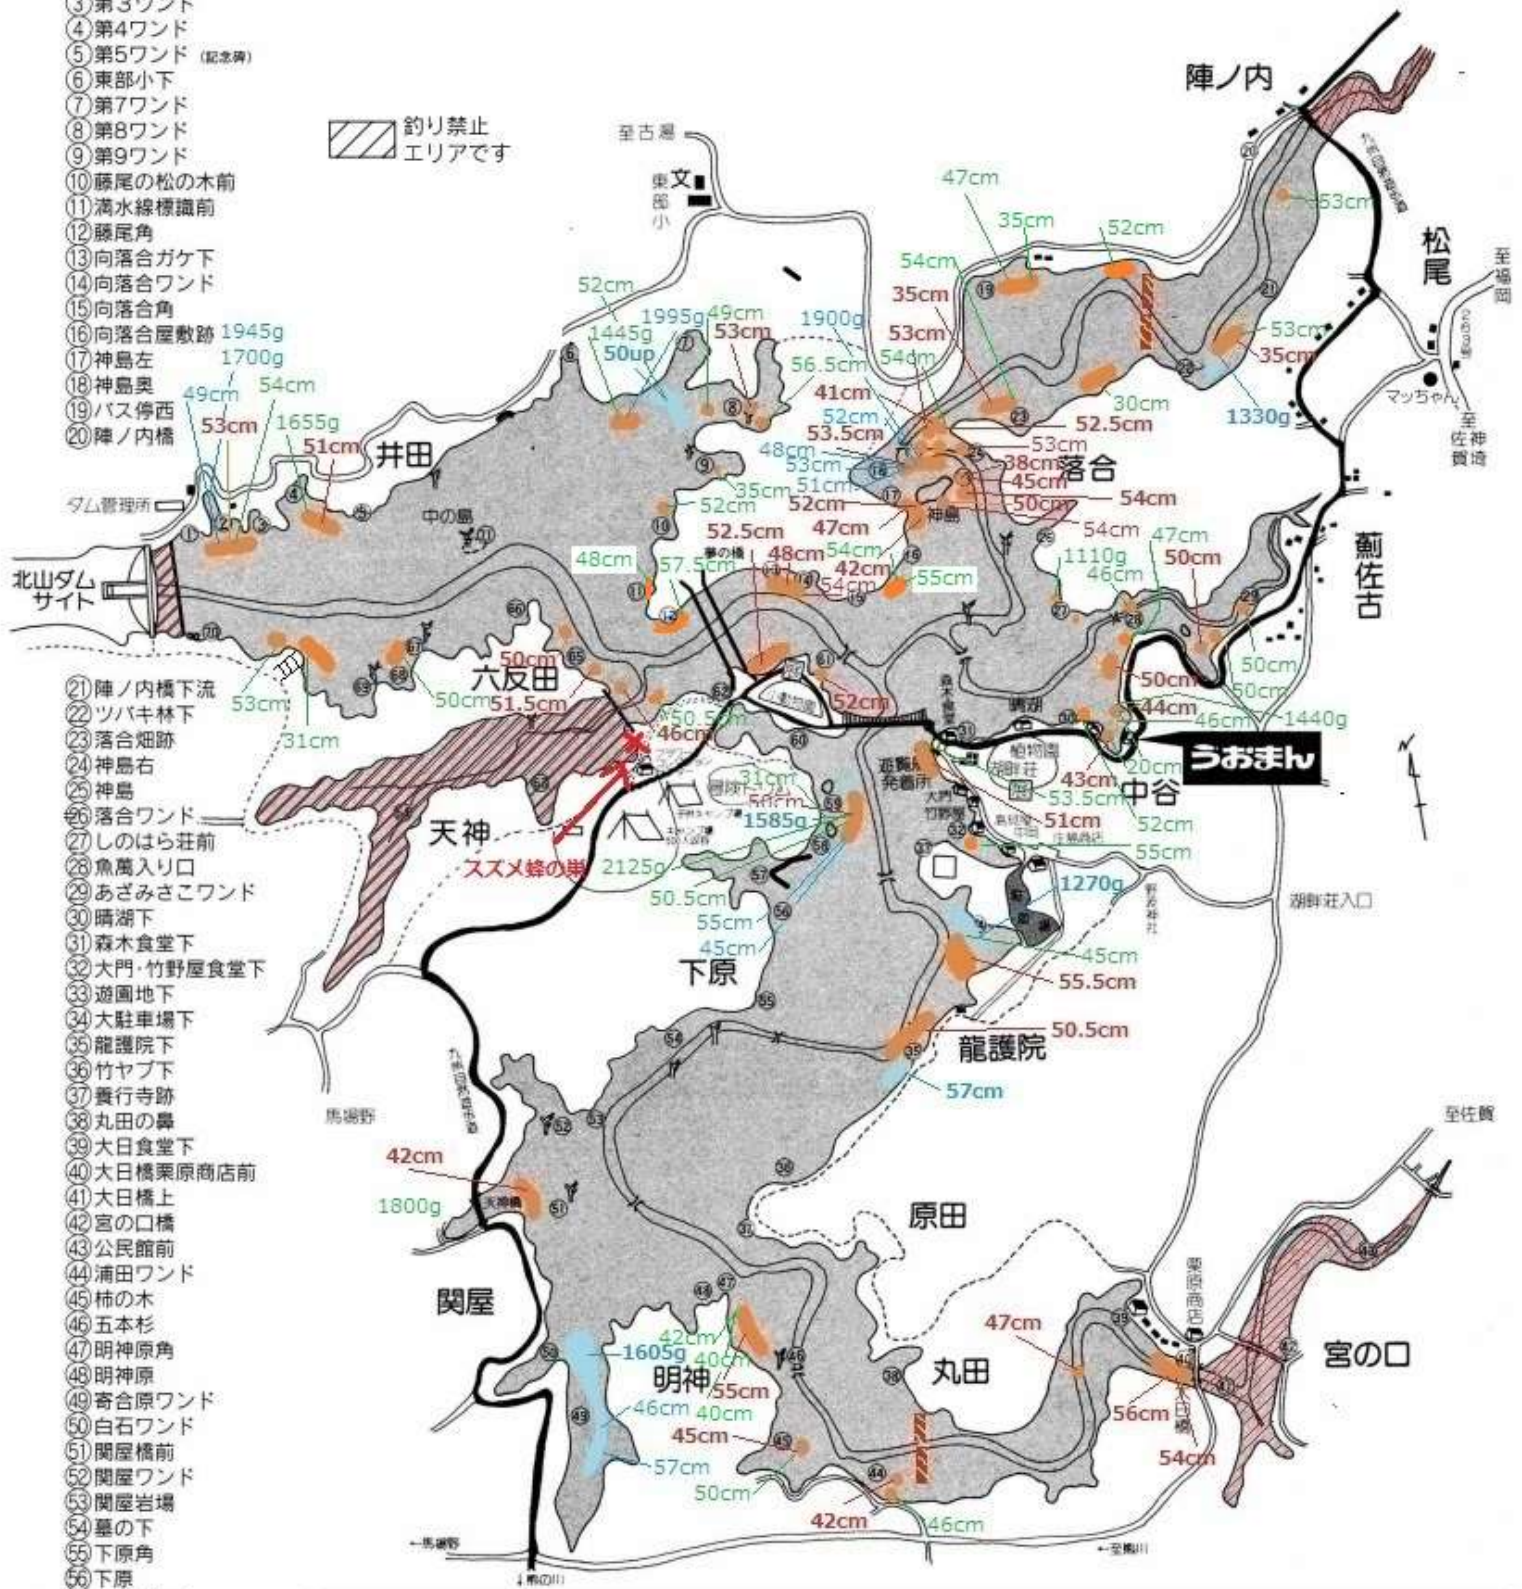

北山ダム・ポイント図

- ① ダム管理所下 (第1ワンド)
- ② 茶店下 (第2ワンド)
- ③ 第3ワンド
- ④ 第4ワンド
- ⑤ 第5ワンド (記念碑)
- ⑥ 東部小下
- ⑦ 第7ワンド
- ⑧ 第8ワンド
- ⑨ 第9ワンド
- ⑩ 藤尾の松の木前
- ⑪ 滴水線標識前
- ⑫ 藤尾角
- ⑬ 向落合ガケ下
- ⑭ 向落合ワンド
- ⑮ 向落合角
- ⑯ 向落合屋敷跡 1945g
- ⑰ 神島左 1700g
- ⑱ 神島奥
- ⑲ バス停西 1655g
- ⑳ 陣ノ内橋

釣り禁止
エリアです

- ㉑ 陣ノ内橋下流
 - ㉒ ツバキ林下
 - ㉓ 落合畑跡
 - ㉔ 神島右
 - ㉕ 神島
 - ㉖ 落合ワンド
 - ㉗ しのはら荘前
 - ㉘ 魚萬入り口
 - ㉙ あざみさこワンド
 - ㉚ 曝湖下
 - ㉛ 森木食堂下
 - ㉜ 大門・竹野屋食堂下
 - ㉝ 遊園地下
 - ㉞ 大駐車場下
 - ㉟ 龍護院下
 - ㊱ 竹ヤブ下
 - ㊲ 養行寺跡
 - ㊳ 丸田の鼻
 - ㊴ 大日食堂下
 - ㊵ 大日橋栗原商店前
 - ㊶ 大日橋上
 - ㊷ 宮の口橋
 - ㊸ 公民館前
 - ㊹ 浦田ワンド
 - ㊺ 柿の木
 - ㊻ 五本杉
 - ㊼ 明神原角
 - ㊽ 明神原
 - ㊾ 寄合原ワンド
 - ㊿ 白石ワンド
 - 1 関屋橋前
 - 2 関屋ワンド
 - 3 関屋岩場
 - 4 墓の下
 - 5 下原角
 - 6 下原
 - 7 下原ワンド
 - 8 墓の跡
 - 9 湖畔荘前
 - 10 遊覧船溜り
 - 11 展望台下
 - 12 松山下
 - 13 天神ワンド
 - 14 天神奥二又
 - 15 六反田鼻深んど
 - 16 井田ゼキ
 - 17 杉の木下
 - 18 六反田ワンド
 - 19 小関ワンド
 - 20 えん堤ガケ前
 - 21 中の島
- 九州自然遊歩道