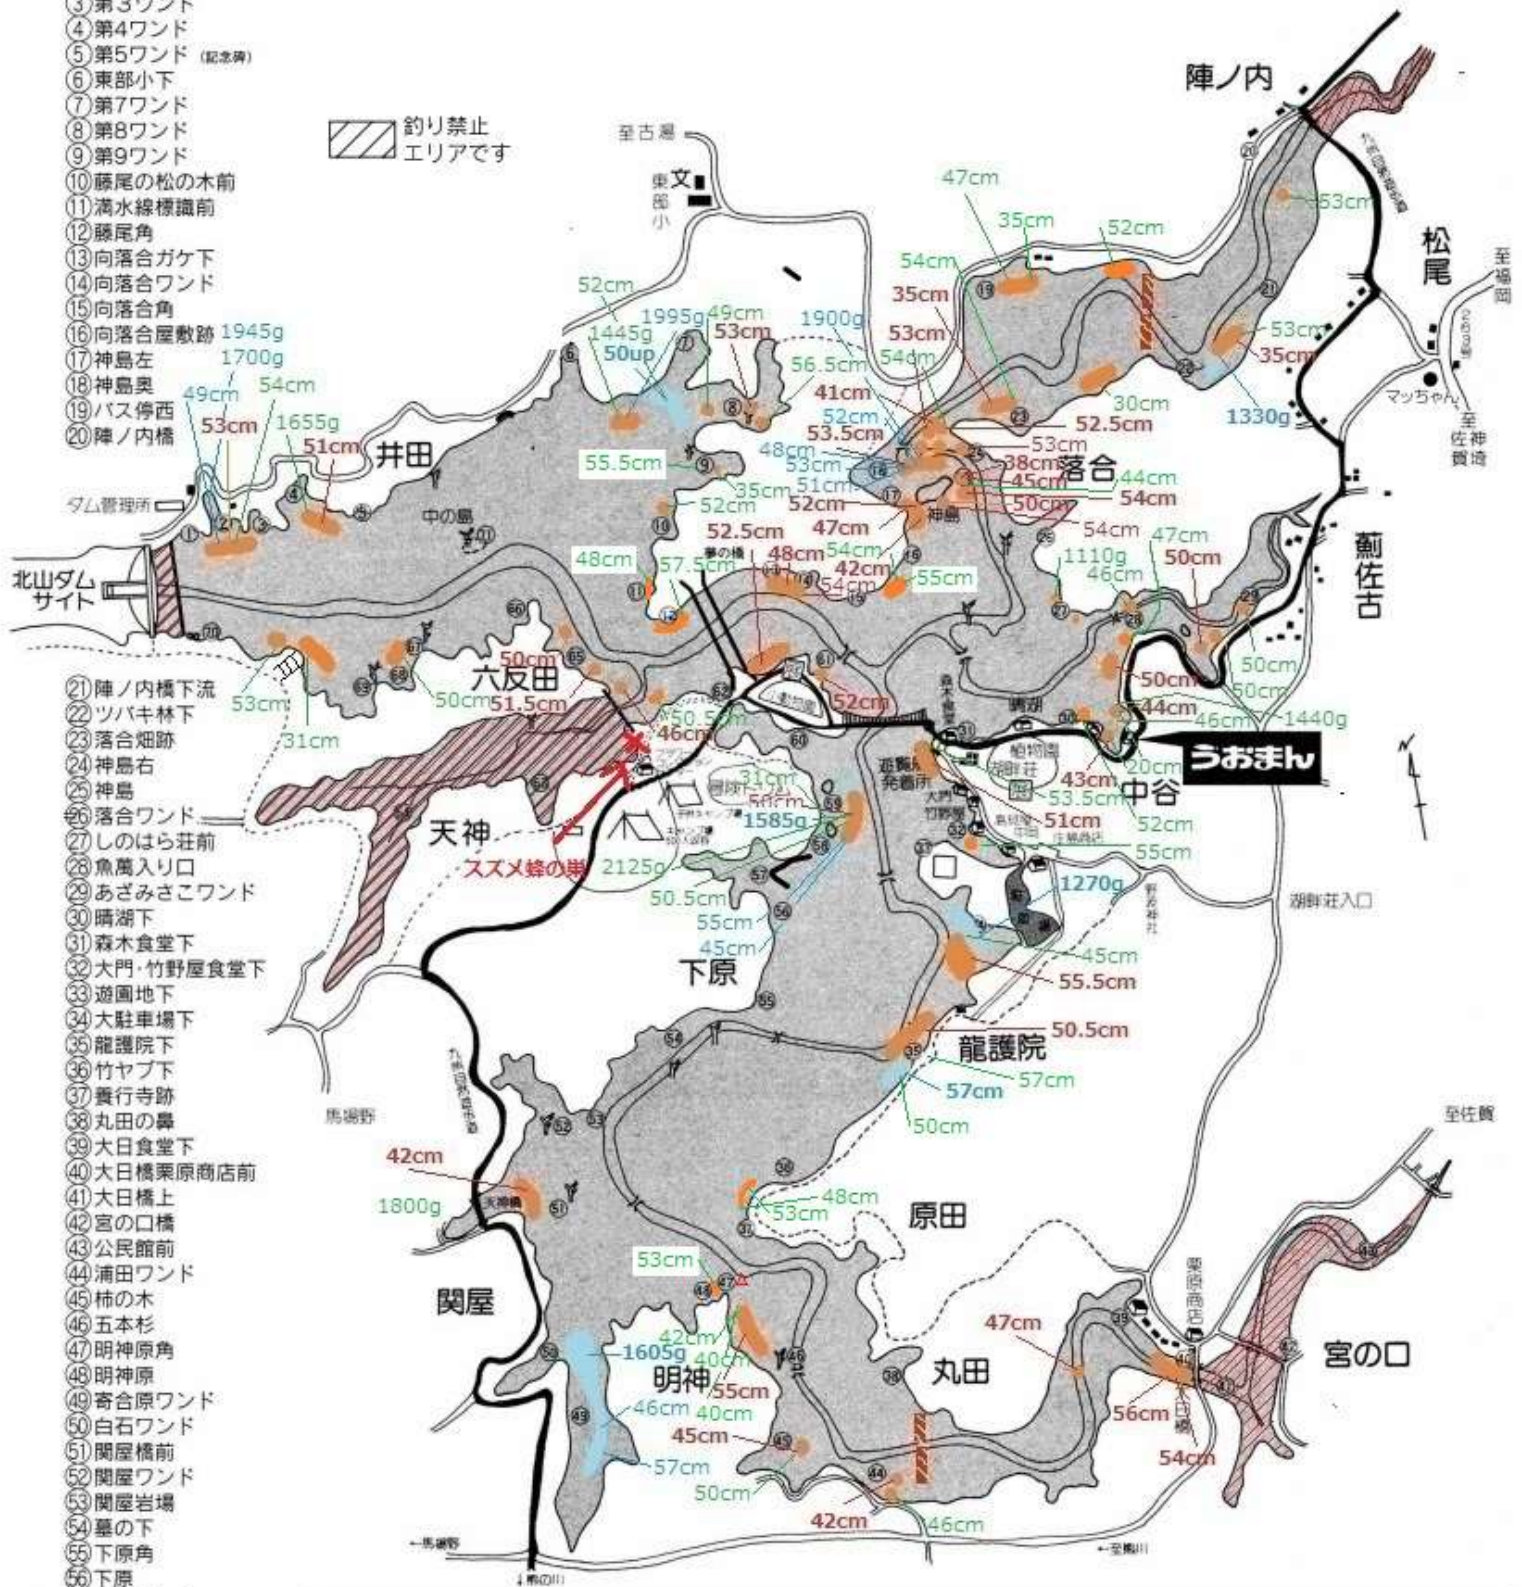

北山ダム・ポイント図

- ① ダム管理所下 (第1ワンド)
- ② 茶店下 (第2ワンド)
- ③ 第3ワンド
- ④ 第4ワンド
- ⑤ 第5ワンド (記念碑)
- ⑥ 東部小下
- ⑦ 第7ワンド
- ⑧ 第8ワンド
- ⑨ 第9ワンド
- ⑩ 藤尾の松の木前
- ⑪ 滴水線標識前
- ⑫ 藤尾角
- ⑬ 向落合ガケ下
- ⑭ 向落合ワンド
- ⑮ 向落合角
- ⑯ 向落合屋敷跡 1945g
- ⑰ 神島左 1700g
- ⑱ 神島奥
- ⑲ バス停西 1655g
- ⑳ 陣ノ内橋

釣り禁止
エリアです

- ㉑ 陣ノ内橋下流
- ㉒ ツバキ林下
- ㉓ 落合畑跡
- ㉔ 神島右
- ㉕ 神島
- ㉖ 落合ワンド
- ㉗ しのはら荘前
- ㉘ 魚萬入り口
- ㉙ あざみさこワンド
- ㉚ 曝湖下
- ㉛ 森木食堂下
- ㉜ 大門・竹野屋食堂下
- ㉝ 遊園地下
- ㉞ 大駐車場下
- ㉟ 龍護院下
- ㊱ 竹ヤブ下
- ㊲ 養行寺跡
- ㊳ 丸田の鼻
- ㊴ 大日食堂下
- ㊵ 大日橋栗原商店前
- ㊶ 大日橋上
- ㊷ 宮の口橋
- ㊸ 公民館前
- ㊹ 浦田ワンド
- ㊺ 柿の木
- ㊻ 五本杉
- ㊼ 明神原角
- ㊽ 明神原
- ㊾ 寄合原ワンド
- ㊿ 白石ワンド
- 1 関屋橋前
- 2 関屋ワンド
- 3 関屋岩場
- 4 墓の下
- 5 下原角
- 6 下原
- 7 下原ワンド
- 8 墓の跡
- 9 湖畔荘前
- 10 遊覧船溜り
- 11 展望台下
- 12 松山下
- 13 天神ワンド
- 14 天神奥二又
- 15 六反田鼻深んど
- 16 井田ゼキ
- 17 杉の木下
- 18 六反田ワンド
- 19 小関ワンド
- 20 えん堤ガケ前
- 21 中の島